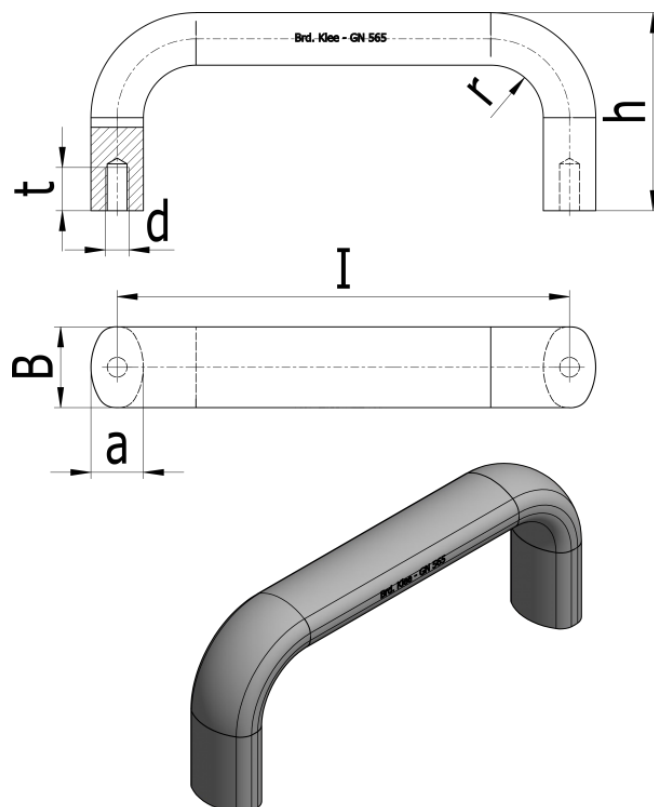

Varenummer: 2056520160SR
Beskrivelse: E+G Bøjlegreb GN 565-20-160-SR

Mål

a	= 13
b	= 20
d	= M6
h	= 51
l	= 160
r	= 13
t	= 10
Vægt i (g)	= 127